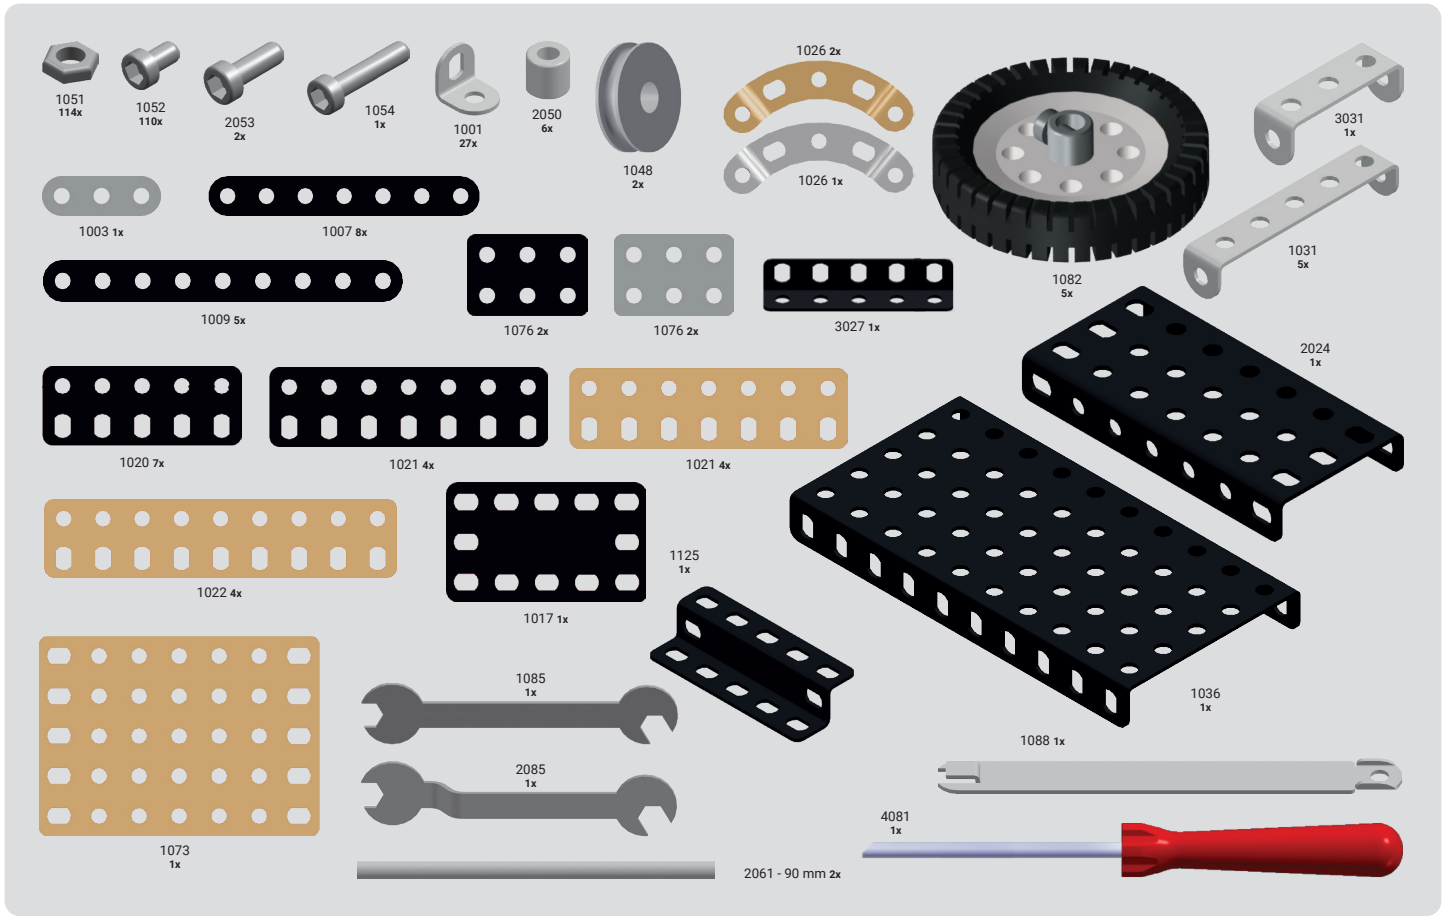

MERKUR

STAVÍME S  JIŽ VÍCE NEŽ 100 LET

**VETERAN
MANUAL**

0.70 KG

312 PCS

5+

6087

1:1