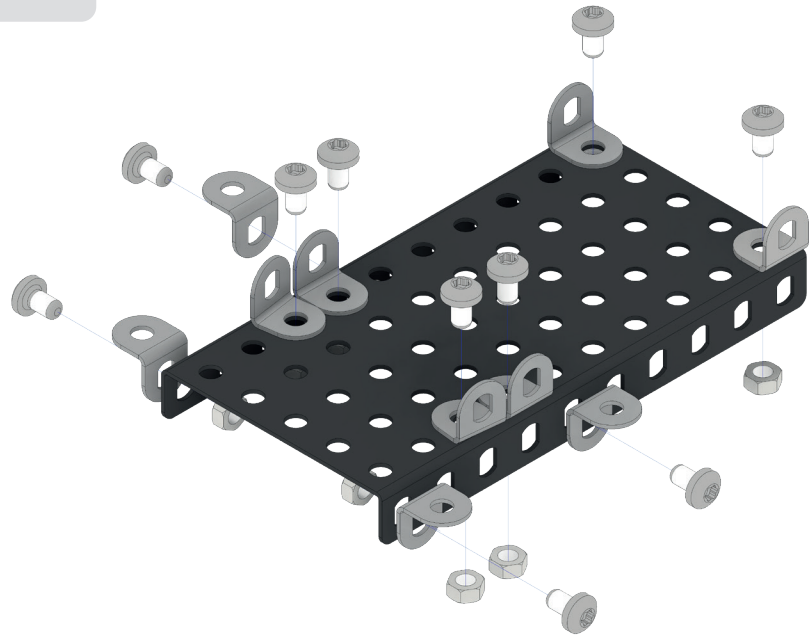

MERKUR

STAVÍME S  JIŽ VÍCE NEŽ 100 LET

**VETERAN
MANUAL**

0.70 KG

312 PCS

5+

6087

1:1