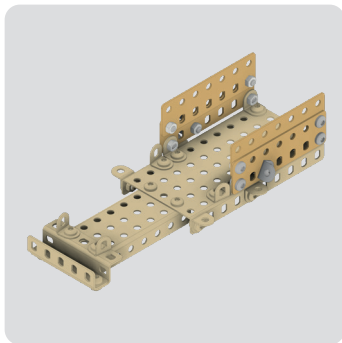

MERKUR

STAVÍME S  JIŽ VÍCE NEŽ 100 LET

**VETERAN
MANUAL**

0.70 KG

312 PCS

5+

6087

1:1