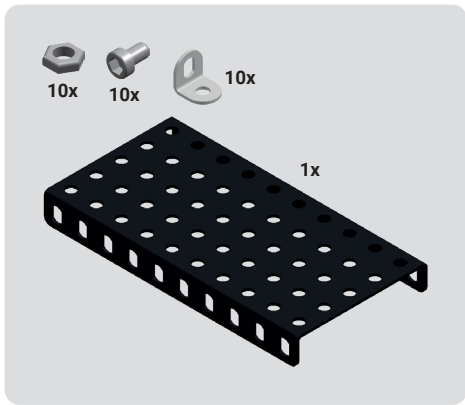

MERKUR

STAVÍME S  JIŽ VÍCE NEŽ 100 LET

**VETERAN
MANUAL**

0.70 KG

312 PCS

5+

6087

1:1