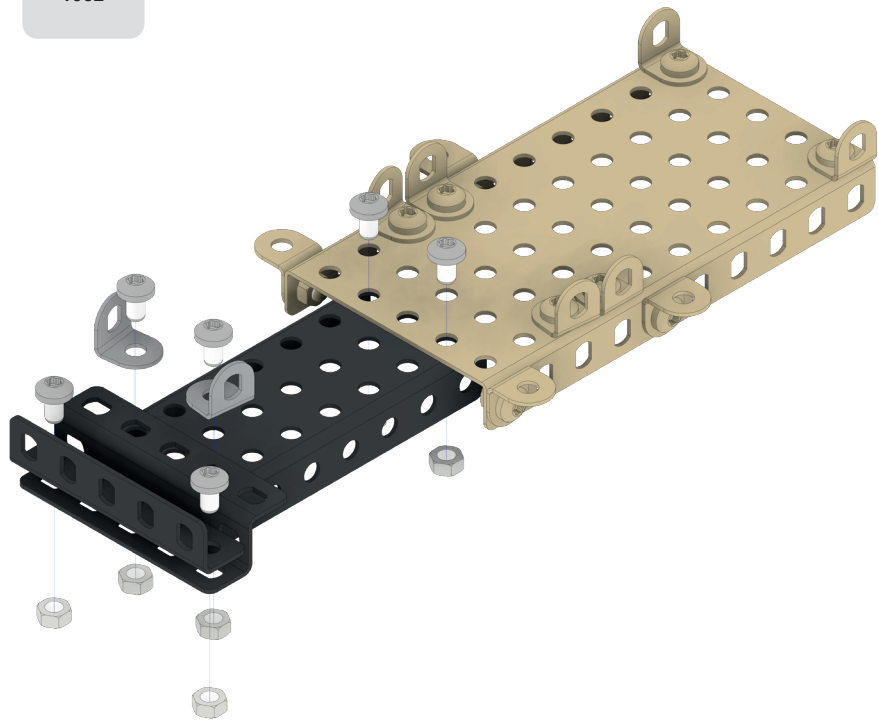

MERKUR

STAVÍME S  JIŽ VÍCE NEŽ 100 LET

**VETERAN
MANUAL**

0.70 KG

312 PCS

5+

6087

1:1