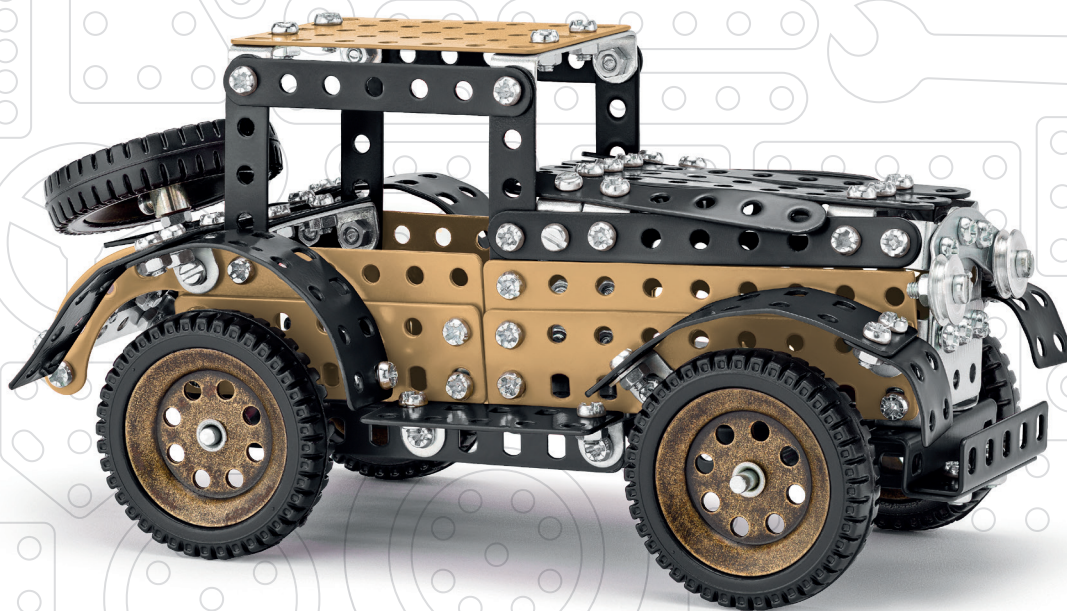

MERKUR

STAVÍME S  JIŽ VÍCE NEŽ 100 LET

**VETERAN
MANUAL**

0.70 KG

312 PCS

5+

6087

1:1