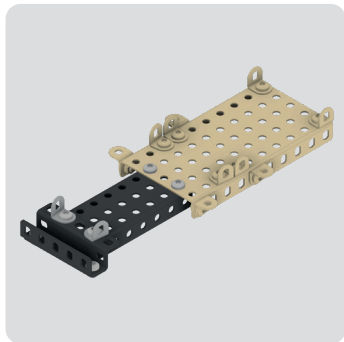

MERKUR

STAVÍME S  JIŽ VÍCE NEŽ 100 LET

**VETERAN
MANUAL**

0.70 KG

312 PCS

5+

6087

1:1