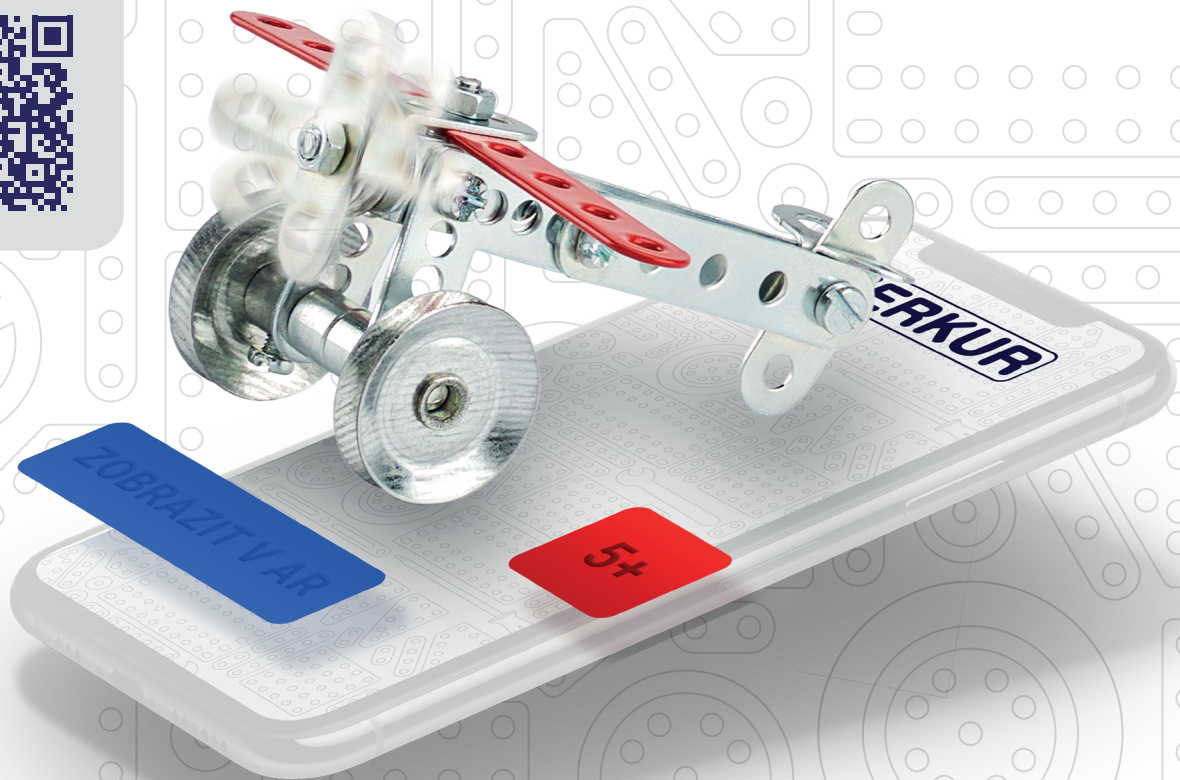

MERKUR

STAVÍME S  JIŽ VÍCE NEŽ 100 LET

**VETERAN
MANUAL**

0.70 KG

312 PCS

5+

6087

1:1

1052

PROHLÉDNI SI
POSTAVENÝ MODEL

AR

MERKUR

Návody na všechny modely
Merkur najdeš na
www.merkur.cz/manualy