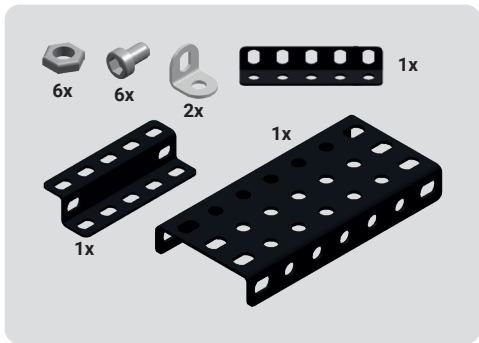

MERKUR

STAVÍME S  JIŽ VÍCE NEŽ 100 LET

**VETERAN
MANUAL**

0.70 KG

312 PCS

5+

6087

1:1