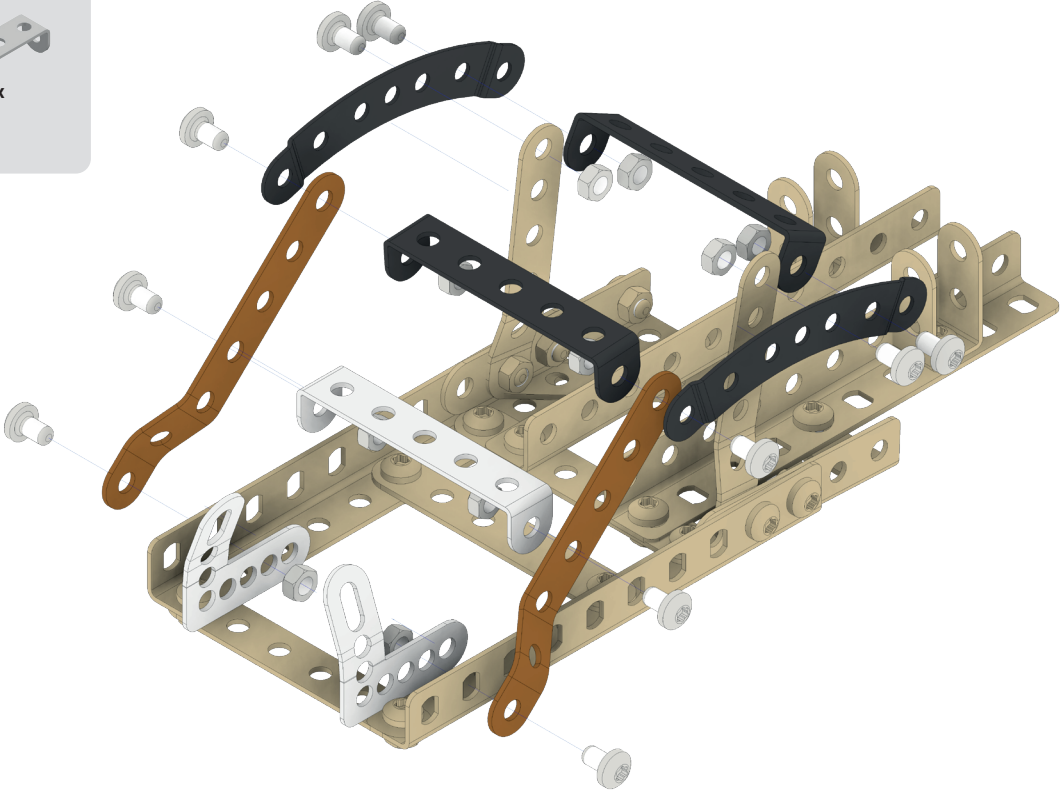

# MERKUR

STAVÍME S  JIŽ VÍCE NEŽ 100 LET

**RAG CAR  
MANUAL**

**0.50 KG**

**295 PCS**

**5+**

**6056**

PROHLÉDNI SI  
POSTAVENÝ MODEL