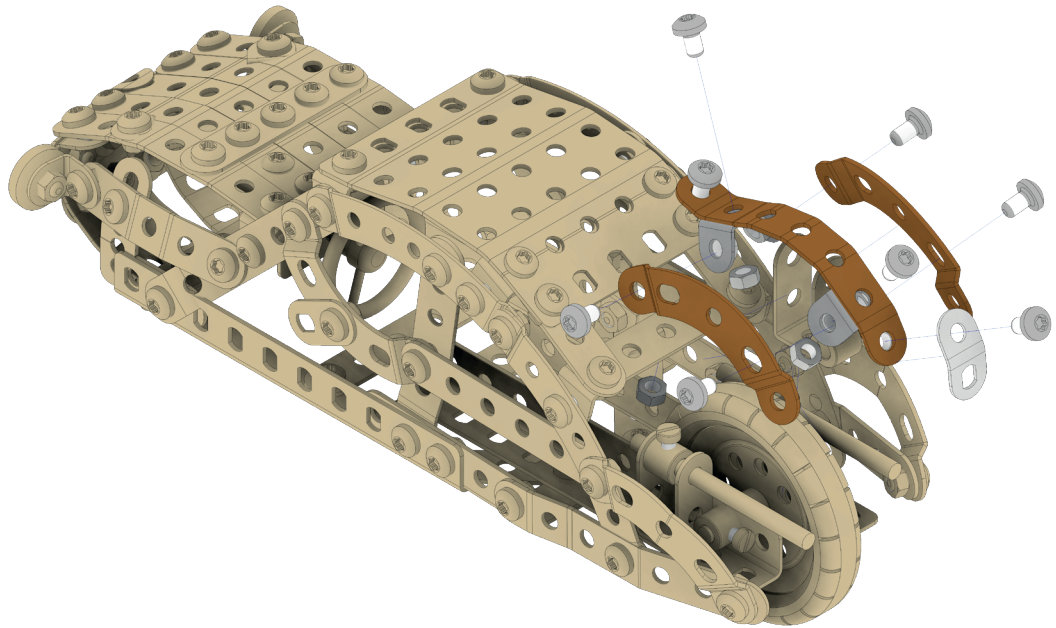

# MERKUR

STAVÍME S  JIŽ VÍCE NEŽ 100 LET

**RAG CAR  
MANUAL**

**0.50 KG**

**295 PCS**

**5+**

**6056**

PROHLÉDNI SI  
POSTAVENÝ MODEL