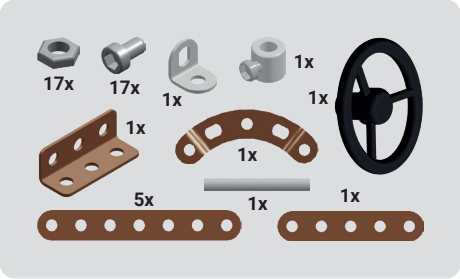

# MERKUR

STAVÍME S  JIŽ VÍCE NEŽ 100 LET

**RAG CAR  
MANUAL**

**0.50 KG**

**295 PCS**

**5+**

**6056**

PROHLÉDNI SI  
POSTAVENÝ MODEL