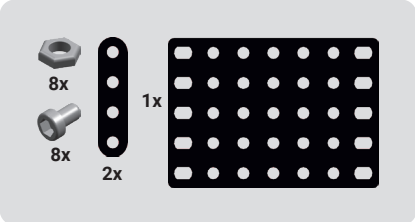

# MERKUR

STAVÍME S  JIŽ VÍCE NEŽ 100 LET

**RAG CAR  
MANUAL**

**0.50 KG**

**295 PCS**

**5+**

**6056**

PROHLÉDNI SI  
POSTAVENÝ MODEL