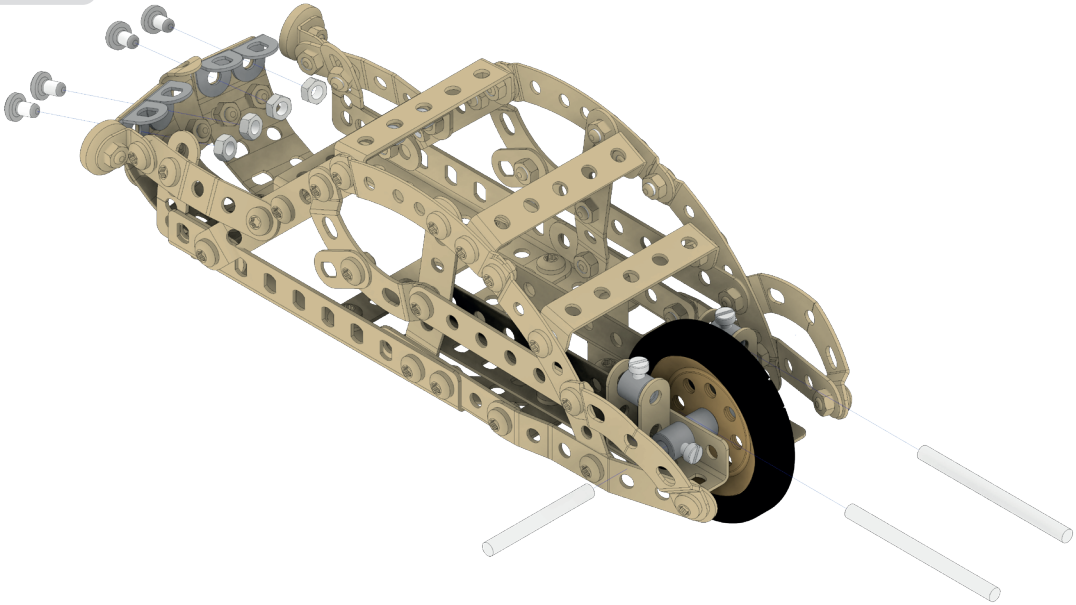

# MERKUR

STAVÍME S  JIŽ VÍCE NEŽ 100 LET

**RAG CAR  
MANUAL**

**0.50 KG**

**295 PCS**

**5+**

**6056**

PROHLÉDNI SI  
POSTAVENÝ MODEL