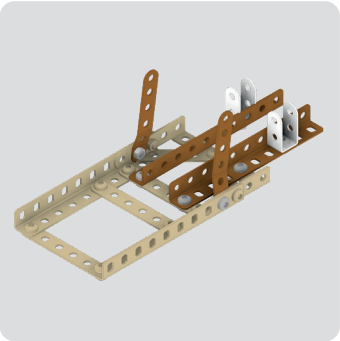

# MERKUR

STAVÍME S  JIŽ VÍCE NEŽ 100 LET

**RAG CAR  
MANUAL**

**0.50 KG**

**295 PCS**

**5+**

**6056**

PROHLÉDNI SI  
POSTAVENÝ MODEL