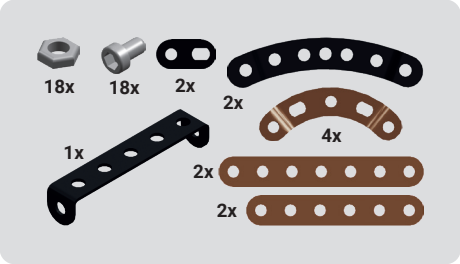

# MERKUR

STAVÍME S  JIŽ VÍCE NEŽ 100 LET

**RAG CAR  
MANUAL**

**0.50 KG**

**295 PCS**

**5+**

**6056**

PROHLÉDNI SI  
POSTAVENÝ MODEL