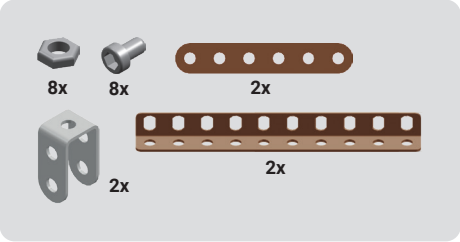

# MERKUR

STAVÍME S  JIŽ VÍCE NEŽ 100 LET

**RAG CAR  
MANUAL**

**0.50 KG**

**295 PCS**

**5+**

**6056**

PROHLÉDNI SI  
POSTAVENÝ MODEL