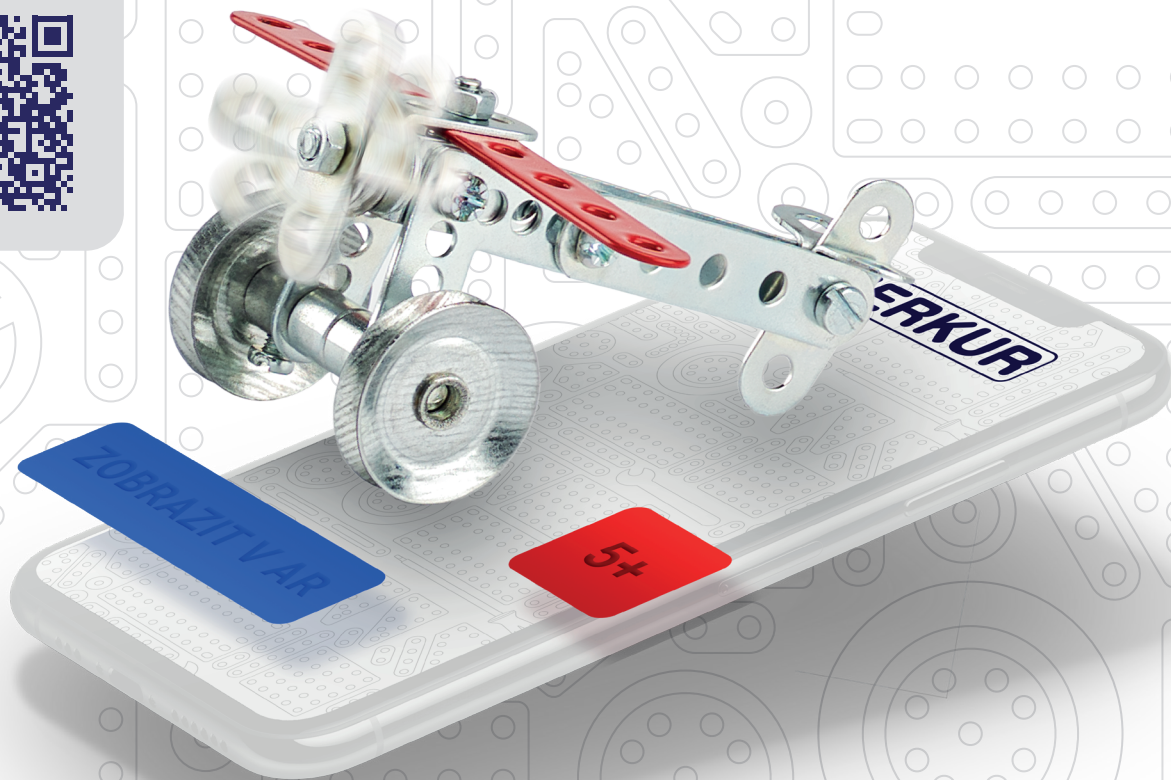

MERKUR

Návody na všechny modely
Merkur najdeš na
www.merkur.cz/manualy