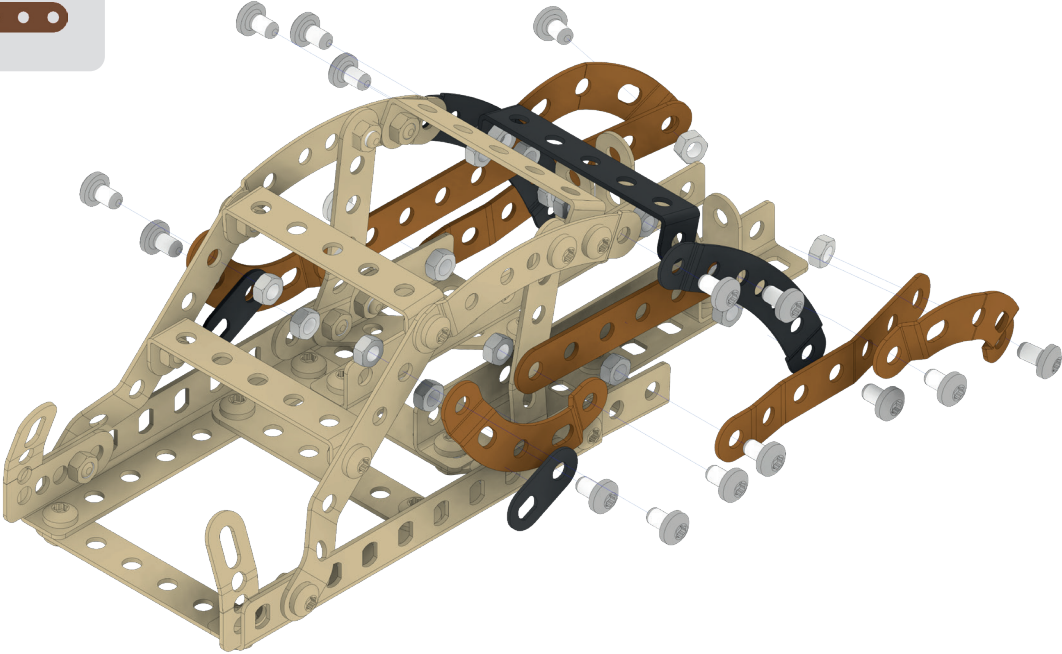

# MERKUR

STAVÍME S  JIŽ VÍCE NEŽ 100 LET

**RAG CAR  
MANUAL**

**0.50 KG**

**295 PCS**

**5+**

**6056**

PROHLÉDNI SI  
POSTAVENÝ MODEL