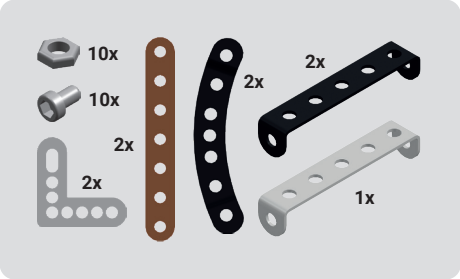

# MERKUR

STAVÍME S  JIŽ VÍCE NEŽ 100 LET

**RAG CAR  
MANUAL**

**0.50 KG**

**295 PCS**

**5+**

**6056**

PROHLÉDNI SI  
POSTAVENÝ MODEL