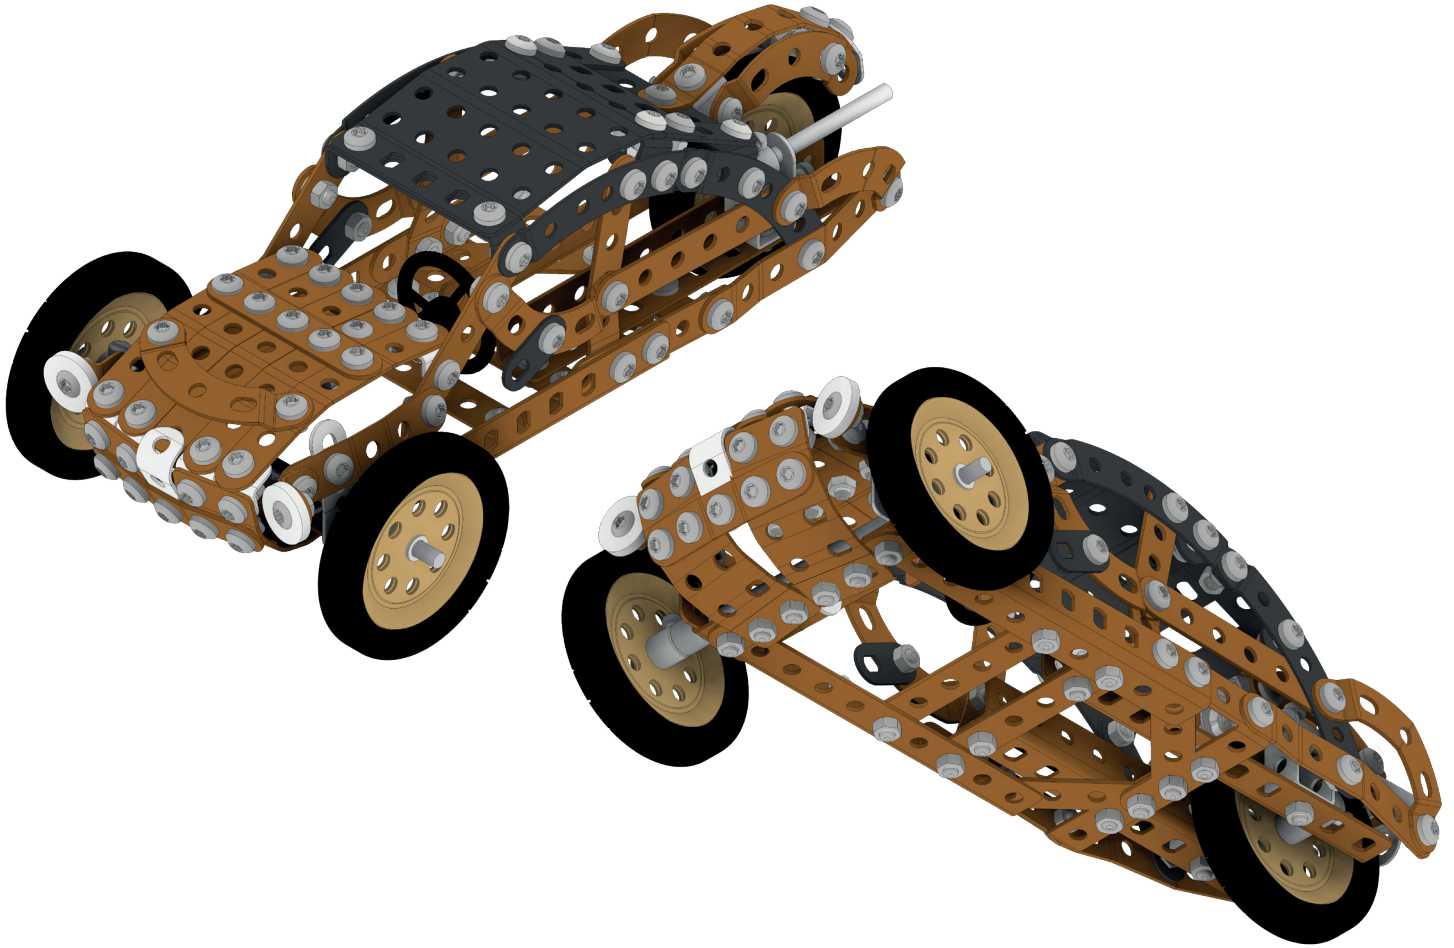

# MERKUR

STAVÍME S  JIŽ VÍCE NEŽ 100 LET

**RAG CAR  
MANUAL**

**0.50 KG**

**295 PCS**

**5+**

**6056**

PROHLÉDNI SI  
POSTAVENÝ MODEL