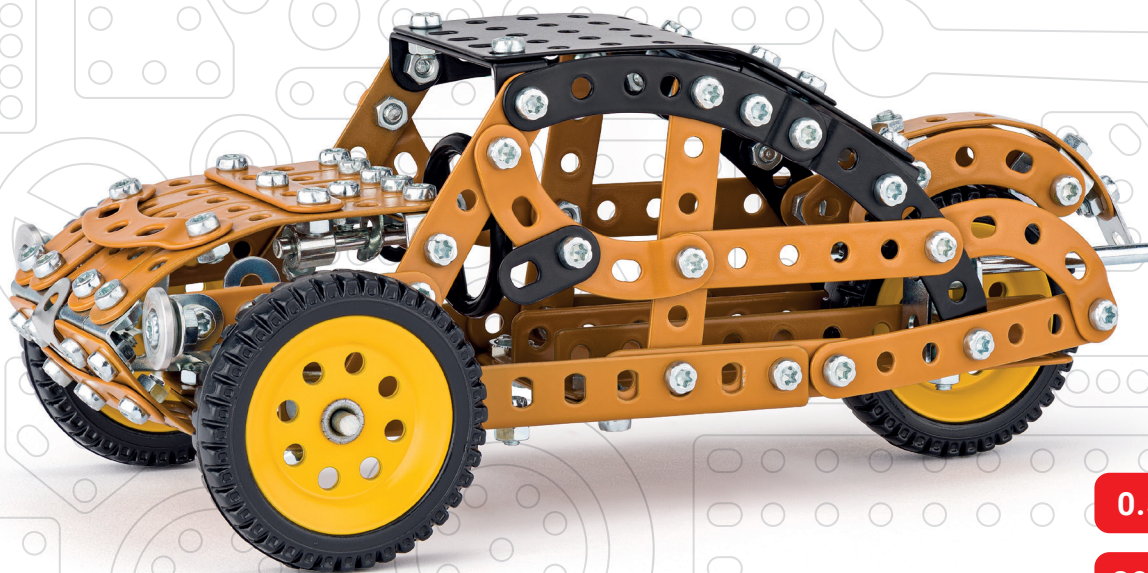

# MERKUR

STAVÍME S  JIŽ VÍCE NEŽ 100 LET

**RAG CAR  
MANUAL**

**0.50 KG**

**295 PCS**

**5+**

**6056**

PROHLÉDNI SI  
POSTAVENÝ MODEL