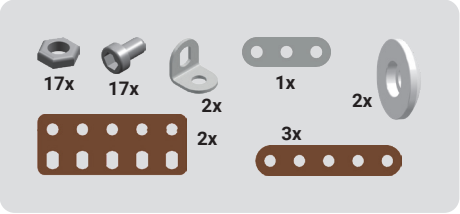

# MERKUR

STAVÍME S  JIŽ VÍCE NEŽ 100 LET

**RAG CAR  
MANUAL**

**0.50 KG**

**295 PCS**

**5+**

**6056**

PROHLÉDNI SI  
POSTAVENÝ MODEL