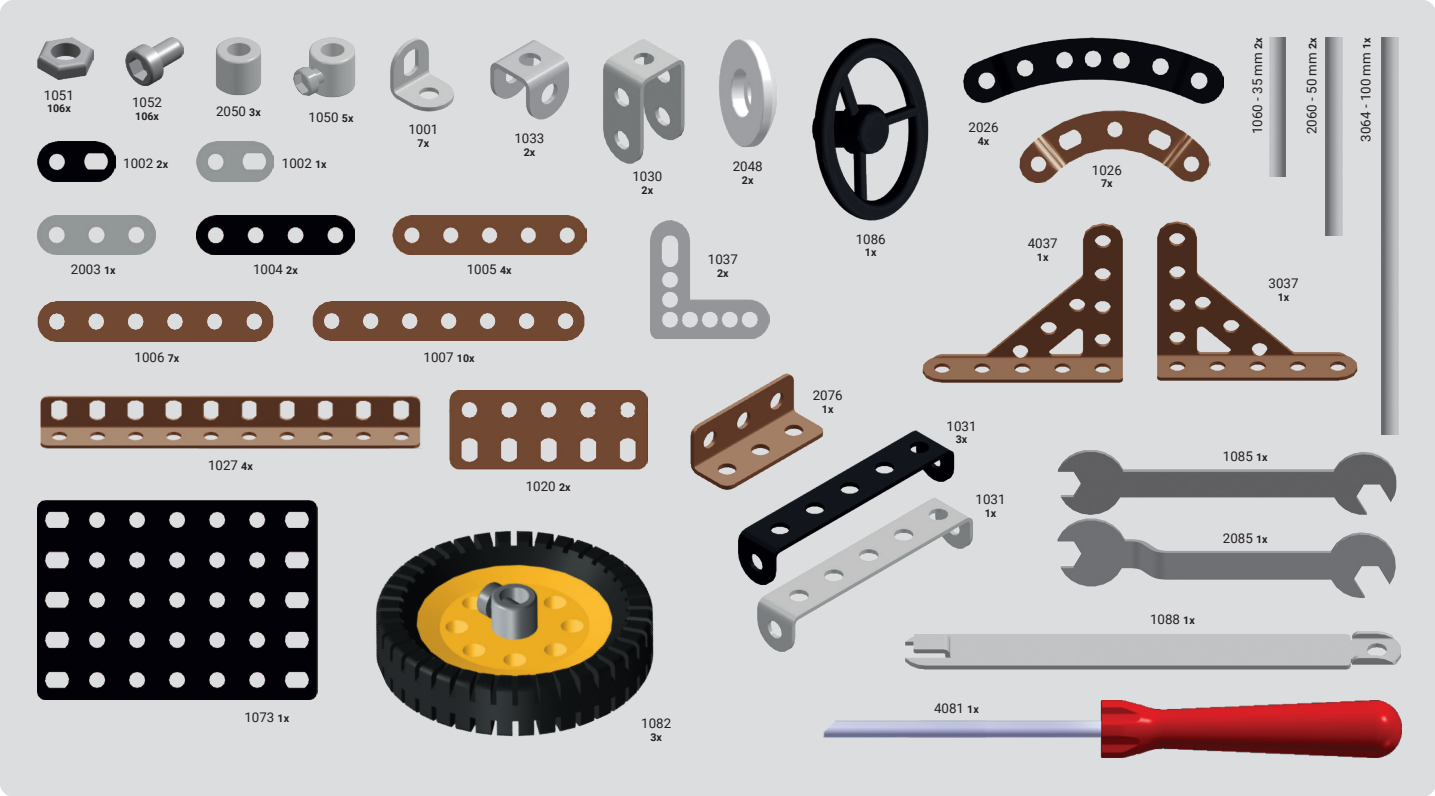

# MERKUR

STAVÍME S  JIŽ VÍCE NEŽ 100 LET

**RAG CAR  
MANUAL**

**0.50 KG**

**295 PCS**

**5+**

**6056**

PROHLÉDNI SI  
POSTAVENÝ MODEL