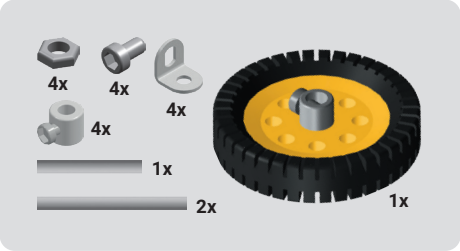

# MERKUR

STAVÍME S  JIŽ VÍCE NEŽ 100 LET

**RAG CAR  
MANUAL**

**0.50 KG**

**295 PCS**

**5+**

**6056**

PROHLÉDNI SI  
POSTAVENÝ MODEL