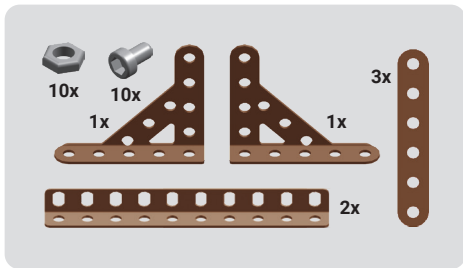

# MERKUR

STAVÍME S  JIŽ VÍCE NEŽ 100 LET

**RAG CAR  
MANUAL**

**0.50 KG**

**295 PCS**

**5+**

**6056**

PROHLÉDNI SI  
POSTAVENÝ MODEL