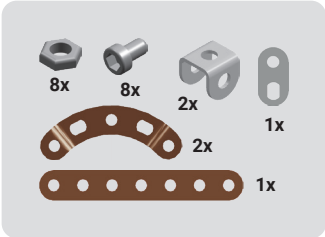

# MERKUR

STAVÍME S  JIŽ VÍCE NEŽ 100 LET

**RAG CAR  
MANUAL**

**0.50 KG**

**295 PCS**

**5+**

**6056**

PROHLÉDNI SI  
POSTAVENÝ MODEL