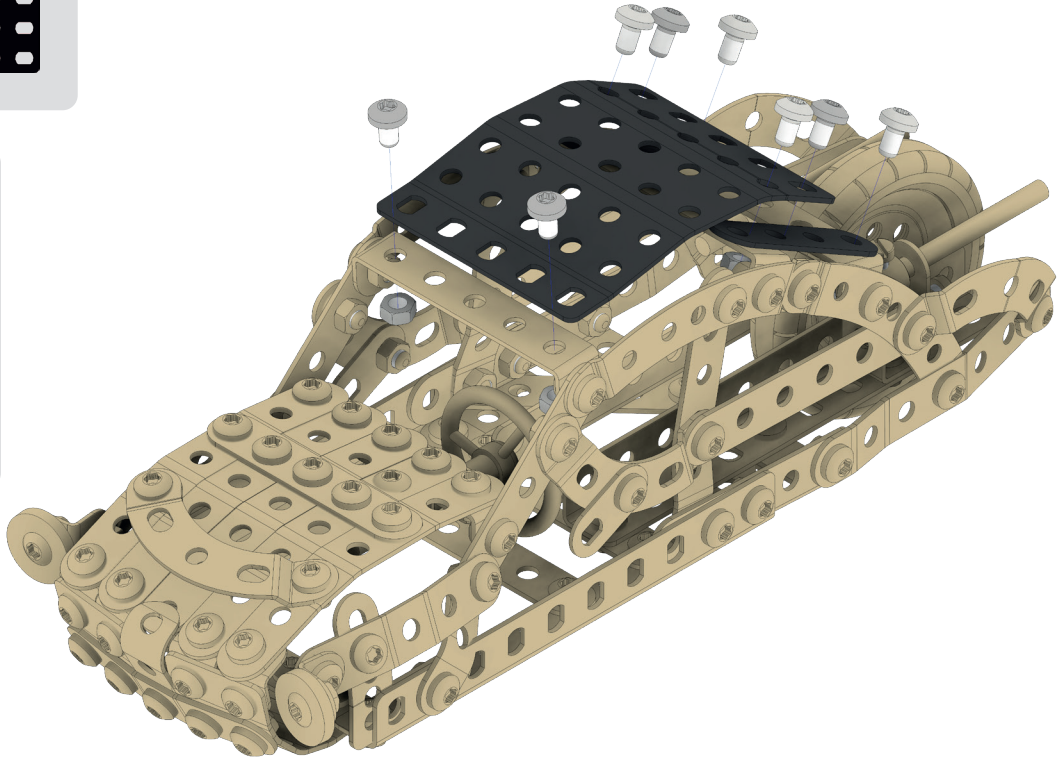

# MERKUR

STAVÍME S  JIŽ VÍCE NEŽ 100 LET

**RAG CAR  
MANUAL**

**0.50 KG**

**295 PCS**

**5+**

**6056**

PROHLÉDNI SI  
POSTAVENÝ MODEL