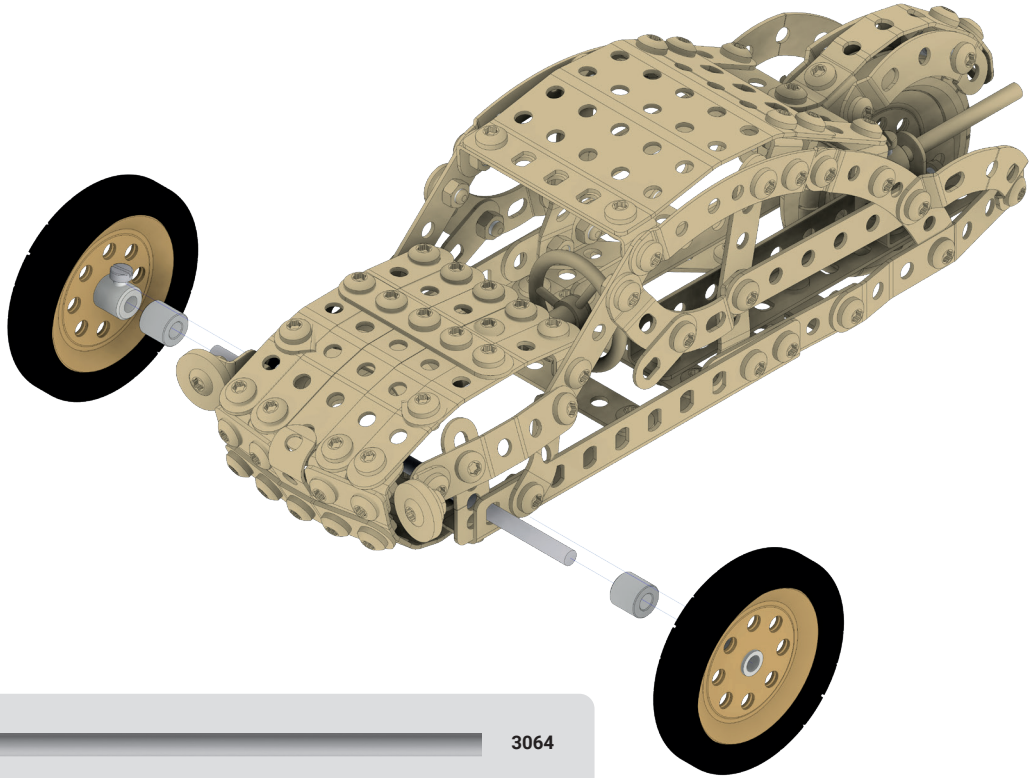

# MERKUR

STAVÍME S  JIŽ VÍCE NEŽ 100 LET

**RAG CAR  
MANUAL**

**0.50 KG**

**295 PCS**

**5+**

**6056**

PROHLÉDNI SI  
POSTAVENÝ MODEL