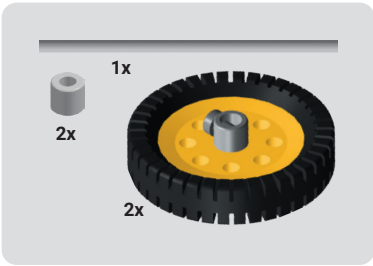

# MERKUR

STAVÍME S  JIŽ VÍCE NEŽ 100 LET

**RAG CAR  
MANUAL**

**0.50 KG**

**295 PCS**

**5+**

**6056**

PROHLÉDNI SI  
POSTAVENÝ MODEL