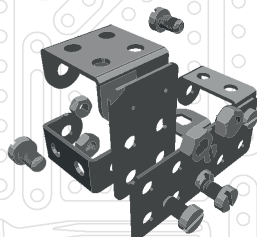

Mini 54 - Traktor s vlekem

5+

MERKUR®

Tractor with tow, Traktor mit Schleppeil, Tracteur avec remorque,
Tractor con remolque, Трактор с буксиром, Trekker met sleep, Traktor med släp,
Ciągnik z holowniemiem, Traktor vontatóval, Traktor med træk, Trattore con rimorchio,
Traktori hinauksella, Traktor med slep, Trator com reboque, Traktor s vlekem

A

B

C

D

E

F

G

H

34 x 1052

1 x 2053

36 x 1051

1 x 1055

1 x 4031

12 x 1076

2 x 1002

8 x 1040

4 x 2060

2 x 2050

4 x 1098

2 x 4003

1 x 1085

1 x 1080