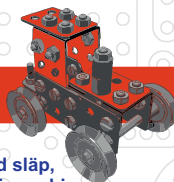

Mini 54 - Traktor s vlekem

5+

MERKUR®

Tractor with tow, Traktor mit Schleppeil, Tracteur avec remorque,
Tractor con remolque, Трактор с буксиром, Trekker met sleep, Traktor med släp,
Ciągnik z holowniemiem, Traktor vontatóval, Traktor med træk, Trattore con rimorchio,
Traktori hinauksella, Traktor med slep, Trator com reboque, Traktor s vlekem