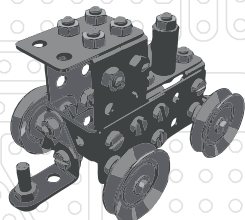

Mini 54 - Traktor s vlekem

5+

MERKUR®

Tractor with tow, Traktor mit Schleppeil, Tracteur avec remorque,
Tractor con remolque, Трактор с буксиром, Trekker met sleep, Traktor med släp,
Ciągnik z holowniemiem, Traktor vontatóval, Traktor med træk, Trattore con rimorchio,
Traktori hinauksella, Traktor med slep, Trator com reboque, Traktor s vlekem

34 x 1052

1 x 2053

36 x 1051

1 x 1055

1 x 4031

12 x 1076

2 x 1002

8 x 1040