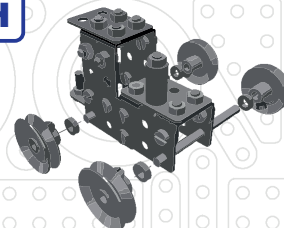

Mini 54 - Traktor s vlekem

5+

MERKUR®

Tractor with tow, Traktor mit Schleppeil, Tracteur avec remorque,
Tractor con remolque, Трактор с буксиром, Trekker met sleep, Traktor med släp,
Ciągnik z holowniemiem, Traktor vontatóval, Traktor med træk, Trattore con rimorchio,
Traktori hinauksella, Traktor med slep, Trator com reboque, Traktor s vlekem

34 x 1052

1 x 2053

36 x 1051

1 x 1055

1 x 4031

12 x 1076

2 x 1002

8 x 1040