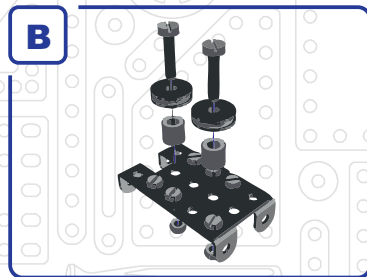

Mini 52 - Lod'ka

Rowboat, Ruderboot, Barque, Лодка, Boot, Bote de remos, Łódź, Evezős, Robåd, Barca a remi, Soutuvene, Lod'ka

5+

MERKUR®

- | | | | | | | | |
|--|-----------|--|----------|--|----------|--|----------|
| | 23 x 1052 | | 2 x 1003 | | 1 x 2076 | | 1 x 1085 |
| | 2 x 1054 | | 2 x 1005 | | 2 x 1076 | | 1 x 1080 |
| | 25 x 1051 | | 2 x 1007 | | 2 x 1048 | | 2 x 2050 |
| | 4 x 1001 | | 2 x 1031 | | 2 x 1050 | | 1 x 3031 |