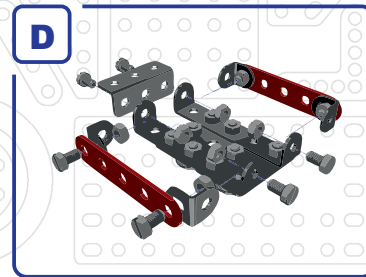

Mini 52 - Lod'ka

Rowboat, Ruderboot, Barque, Лодка, Boot, Bote de remos, Łódź, Evezős, Robåd, Barca a remi, Soutuvene, Lod'ka

5+

MERKUR®

- | | | | | | | | |
|--|-----------|--|----------|--|----------|--|----------|
| | 23 x 1052 | | 2 x 1003 | | 1 x 2076 | | 1 x 1085 |
| | 2 x 1054 | | 2 x 1005 | | 2 x 1076 | | 1 x 1080 |
| | 25 x 1051 | | 2 x 1007 | | 2 x 1048 | | 2 x 2050 |
| | 4 x 1001 | | 2 x 1031 | | 2 x 1050 | | 1 x 3031 |