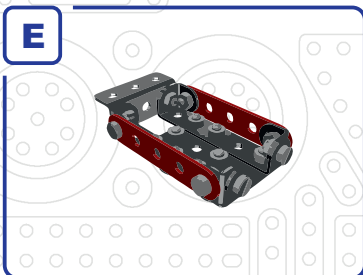

Mini 52 - Lod'ka

Rowboat, Ruderboot, Barque, Лодка, Boot, Bote de remos, Łódź, Evezős, Robåd, Barca a remi, Soutuvene, Lod'ka

5+

MERKUR®

- | | | | | | | | |
|--|-----------|--|----------|--|----------|--|----------|
| | 23 x 1052 | | 2 x 1003 | | 1 x 2076 | | 1 x 1085 |
| | 2 x 1054 | | 2 x 1005 | | 2 x 1076 | | 1 x 1080 |
| | 25 x 1051 | | 2 x 1007 | | 2 x 1048 | | 2 x 2050 |
| | 4 x 1001 | | 2 x 1031 | | 2 x 1050 | | 1 x 3031 |