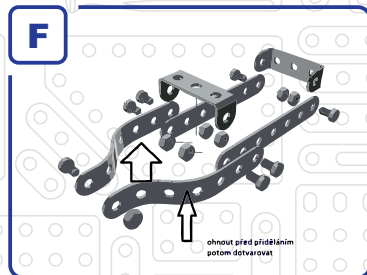

Mini 52 - Lod'ka

Rowboat, Ruderboot, Barque, Лодка, Boot, Bote de remos, Łódź, Evezős, Robåd, Barca a remi, Soutuvene, Lod'ka

5+

MERKUR®

- | | | | | | | | |
|--|-----------|--|----------|--|----------|--|----------|
| | 23 x 1052 | | 2 x 1003 | | 1 x 2076 | | 1 x 1085 |
| | 2 x 1054 | | 2 x 1005 | | 2 x 1076 | | 1 x 1080 |
| | 25 x 1051 | | 2 x 1007 | | 2 x 1048 | | 2 x 2050 |
| | 4 x 1001 | | 2 x 1031 | | 2 x 1050 | | 1 x 3031 |