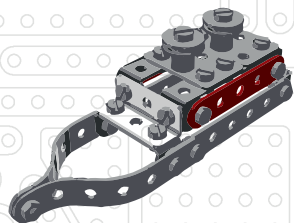

Mini 52 - Lod'ka

Rowboat, Ruderboot, Barque, Лодка, Boot, Bote de remos, Łódź, Evezős, Robåd, Barca a remi, Soutuvene, Lod'ka

5+

MERKUR®

- | | | | | | | | |
|--|-----------|--|----------|--|----------|--|----------|
| | 23 x 1052 | | 2 x 1003 | | 1 x 2076 | | 1 x 1085 |
| | 2 x 1054 | | 2 x 1005 | | 2 x 1076 | | 1 x 1080 |
| | 25 x 1051 | | 2 x 1007 | | 2 x 1048 | | 2 x 2050 |
| | 4 x 1001 | | 2 x 1031 | | 2 x 1050 | | 1 x 3031 |