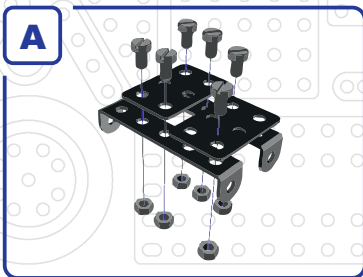

Mini 52 - Lod'ka

Rowboat, Ruderboot, Barque, Лодка, Boot, Bote de remos, Łódź, Evezős, Robåd, Barca a remi, Soutuvene, Lod'ka

5+

MERKUR®

- | | | | | | | | |
|--|-----------|--|----------|--|----------|--|----------|
| | 23 x 1052 | | 2 x 1003 | | 1 x 2076 | | 1 x 1085 |
| | 2 x 1054 | | 2 x 1005 | | 2 x 1076 | | 1 x 1080 |
| | 25 x 1051 | | 2 x 1007 | | 2 x 1048 | | 2 x 2050 |
| | 4 x 1001 | | 2 x 1031 | | 2 x 1050 | | 1 x 3031 |