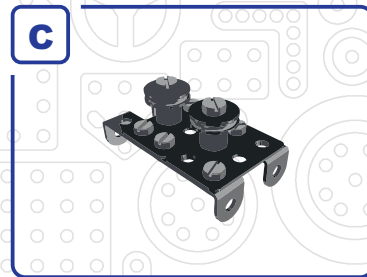

Mini 52 - Lod'ka

Rowboat, Ruderboot, Barque, Лодка, Boot, Bote de remos, Łódź, Evezős, Robåd, Barca a remi, Soutuvene, Lod'ka

5+

MERKUR®

- | | | | | | | | |
|--|-----------|--|----------|--|----------|--|----------|
| | 23 x 1052 | | 2 x 1003 | | 1 x 2076 | | 1 x 1085 |
| | 2 x 1054 | | 2 x 1005 | | 2 x 1076 | | 1 x 1080 |
| | 25 x 1051 | | 2 x 1007 | | 2 x 1048 | | 2 x 2050 |
| | 4 x 1001 | | 2 x 1031 | | 2 x 1050 | | 1 x 3031 |