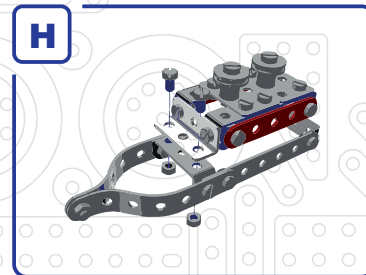

Mini 52 - Lod'ka

Rowboat, Ruderboot, Barque, Лодка, Boot, Bote de remos, Łódź, Evezős, Robåd, Barca a remi, Soutuvene, Lod'ka

5+

MERKUR®

- | | | | | | | | |
|--|-----------|--|----------|--|----------|--|----------|
| | 23 x 1052 | | 2 x 1003 | | 1 x 2076 | | 1 x 1085 |
| | 2 x 1054 | | 2 x 1005 | | 2 x 1076 | | 1 x 1080 |
| | 25 x 1051 | | 2 x 1007 | | 2 x 1048 | | 2 x 2050 |
| | 4 x 1001 | | 2 x 1031 | | 2 x 1050 | | 1 x 3031 |