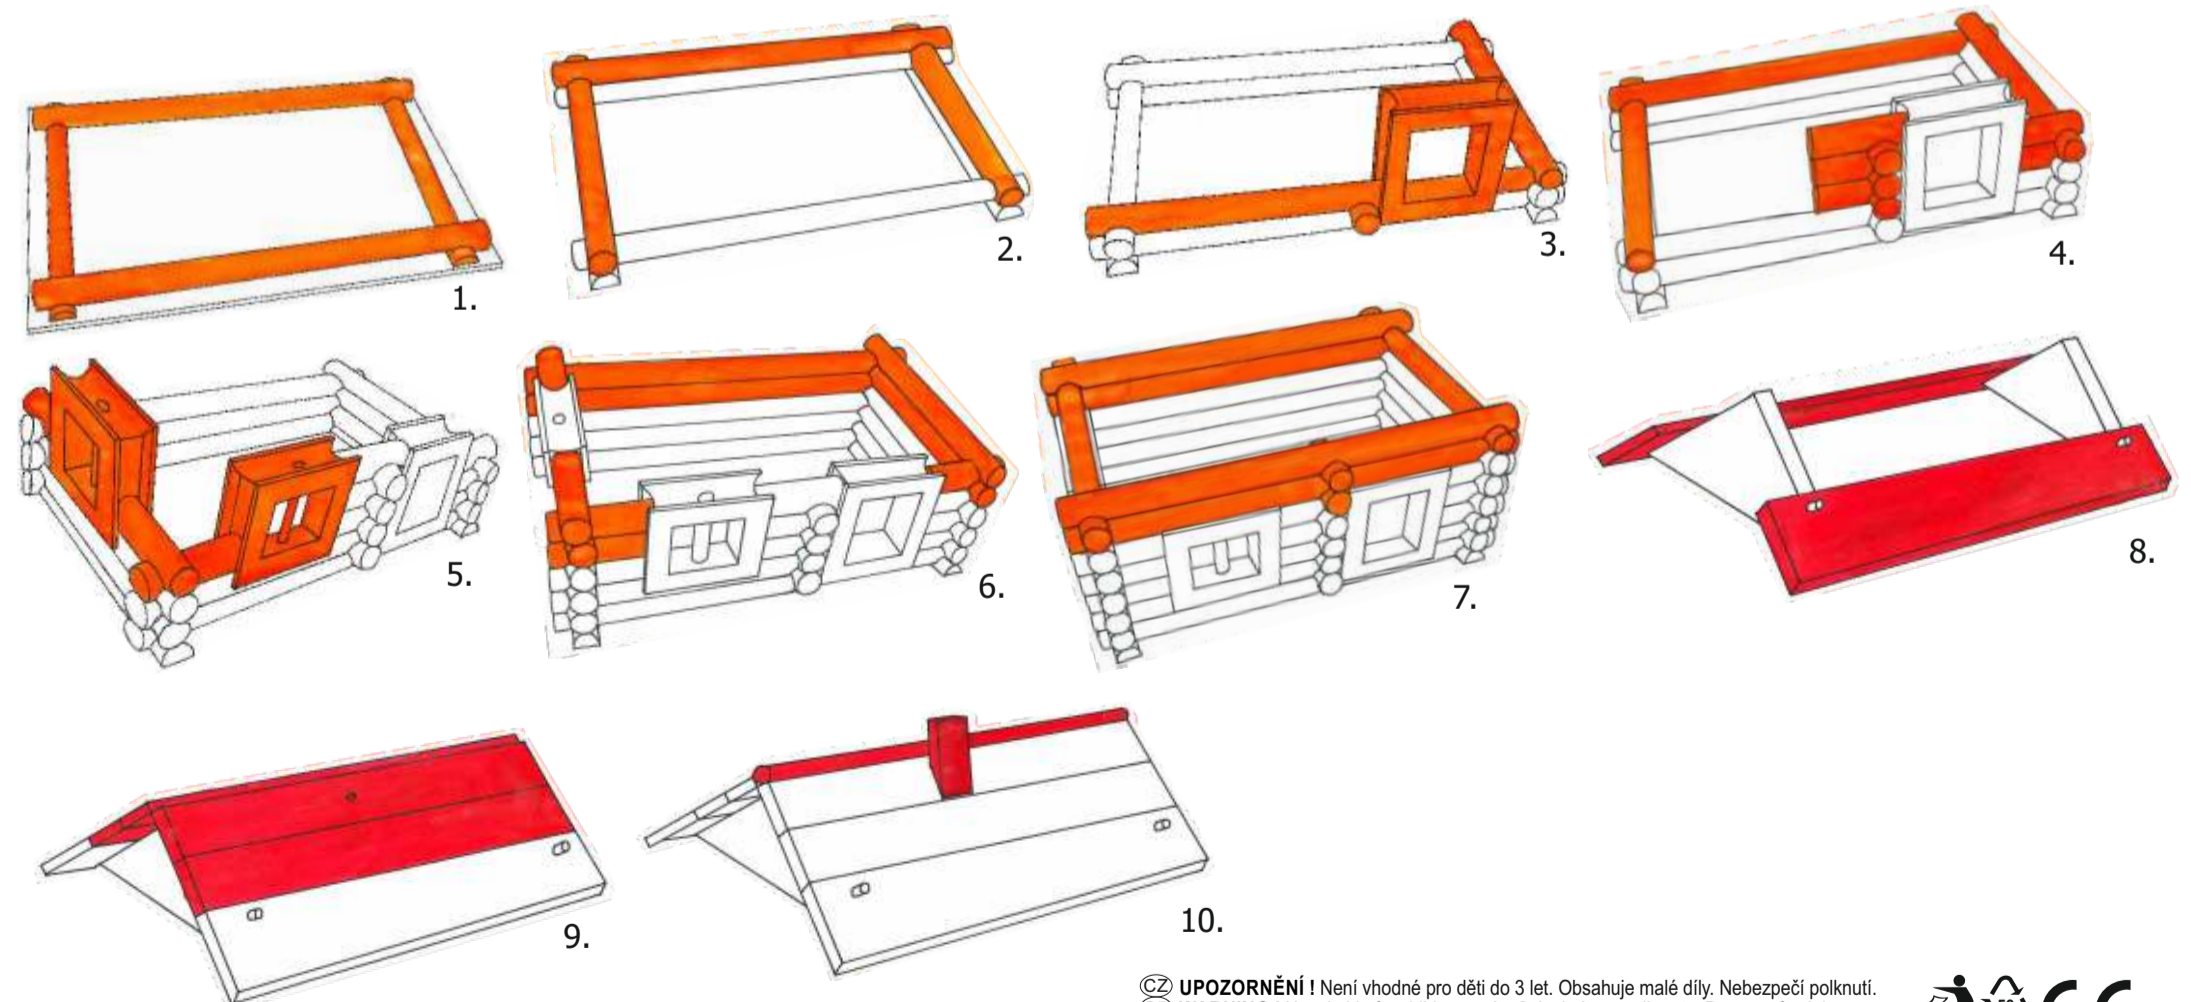

2xVARIO MASSIVE BOX

WALACHIA®
 DŘEVĚNÁ STAVEBNICE
 WOODEN BOX OF BRICKS
 HOLZBAUKASTEN
 JEU DE CONSTRUCTION EN BOIS

Nr. 32

418
 PCS

	[mm]	pcs
	250	24
	250	14
	150	46
	128	90
	50	70
	28	40
	35	32
	28	24
	250	4
	150	4
	128	4
		6
		4
		8
	260	4
	160	4
	130	2
	260	8
	160	8
	130	6
		2
	108	8
	260	2
	160	2
		2